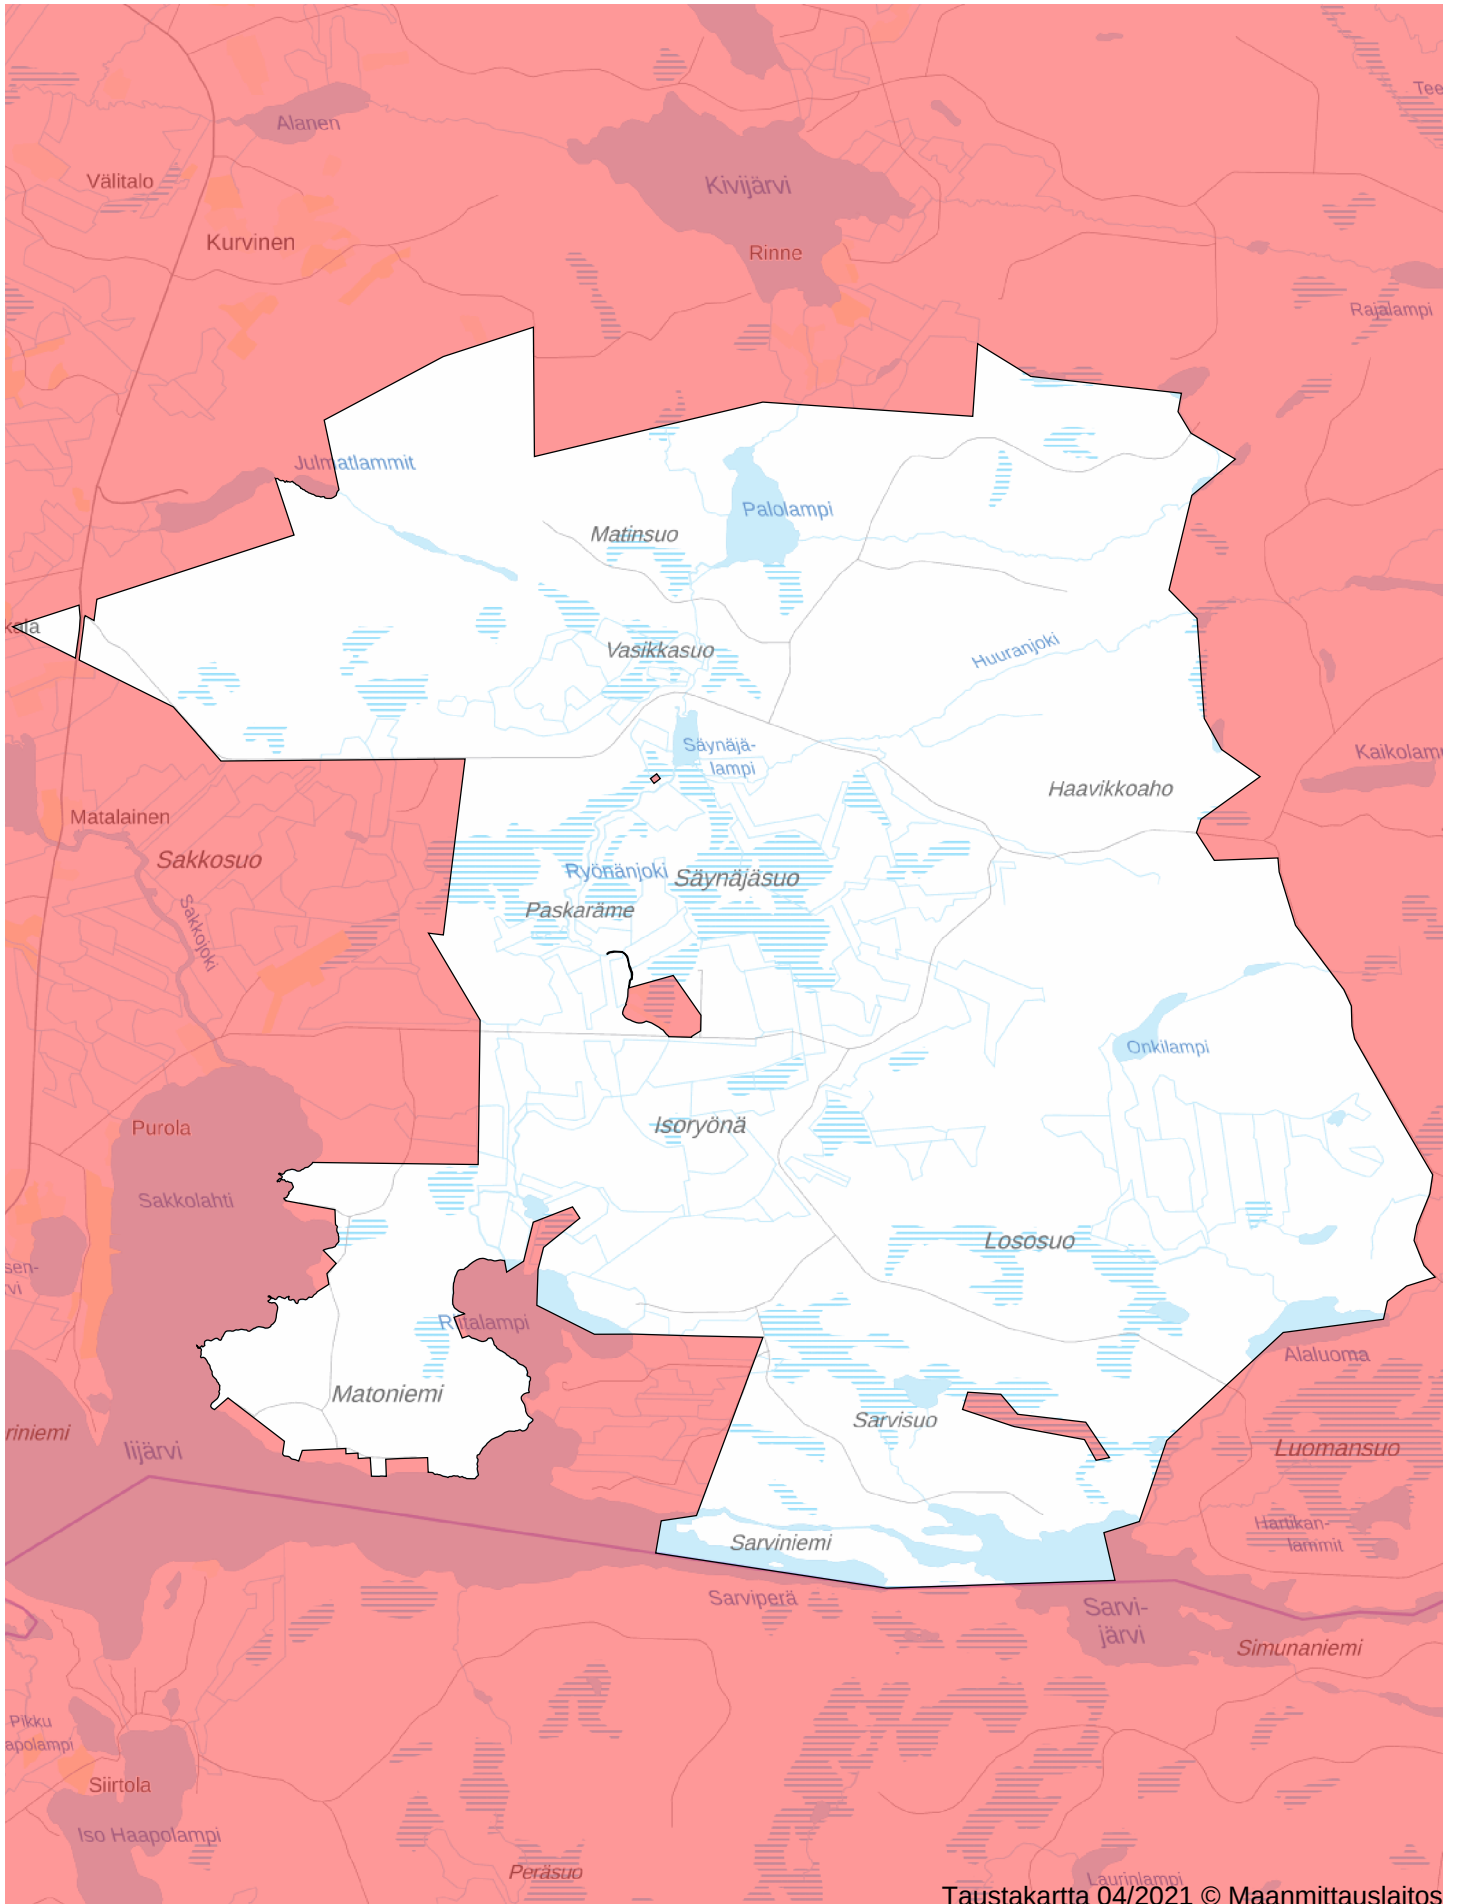

Oma riista

Kuusamon Yhteismetsä, Kuusamo - AT3YX9CQSE

302b PIENPETO 1.8.2021-31.7.2022 LUOMA MURTOVAARA - tallennettu 15.4.2021 16:05

Maa 4397 ha, vesi 150 ha, yhteensä 4547 ha

Valtionmaa-alue 0 ha, yksityismaa-alue 4397 ha

Taustakartta 04/2021 © Maanmittauslaitos

0m 1000m 2000m 3000m 4000m